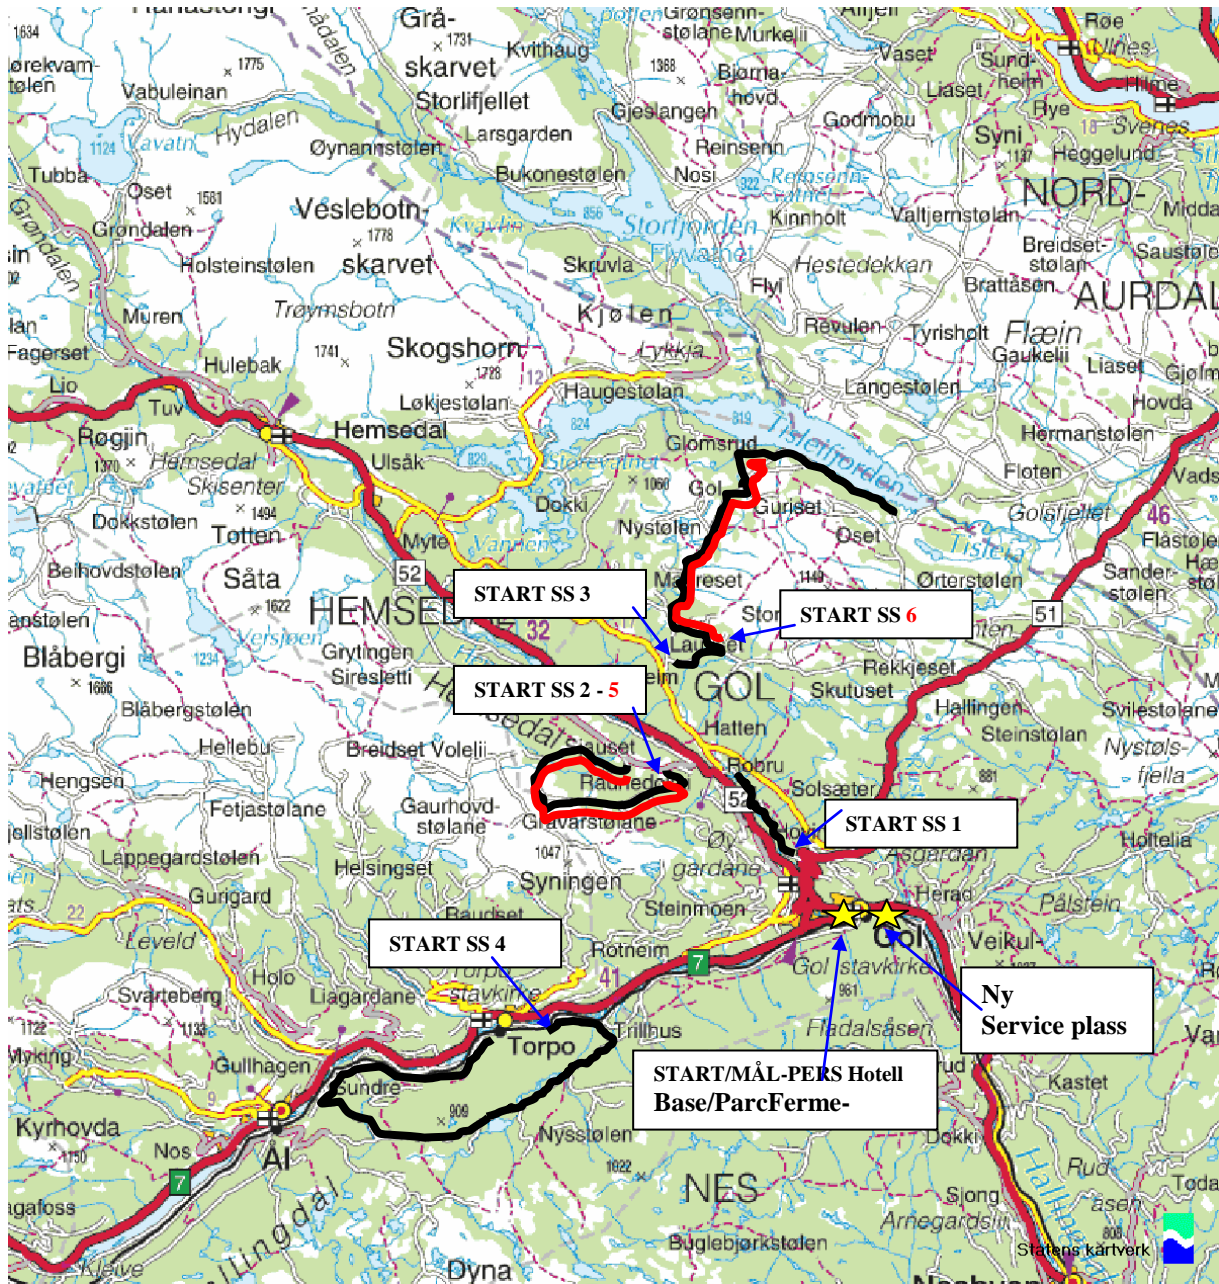

# MOUNTAINRALLY NORWAY 14 JANUAR 2012

## STENGETIDER AV VEIER UNDER LØP - 14 Januar 2012

SS 1 GJESTHUSVEGEN:	Fra Kl 06:29	Til Kl 10:45
SS 2 GRØNLIO -2012:	Fra Kl 06:52	Til Kl 11:00
SS 3 SVARTEKJENNI –OSET:	Fra Kl 07:26	Til Kl 11:30
SS 4 RIDALEN 2012:	Fra Kl 09:41	Til Kl 14:15
SS 5 GRØNLIO -2012:	Fra Kl 11:50	Til Kl 16:30
SS 6 LAUVSETH-GOLSFJELLET:	Fra Kl 12:30	Til Kl 17:00

Det blir lokale tilpassninger på Golsfjellet ang organisert ut/inntransport av fastboende og hytteboere, mellom etappene ss3 og ss 6

Runar Spildrejorde , tlf: 91666605 -Sikkerhetssjef