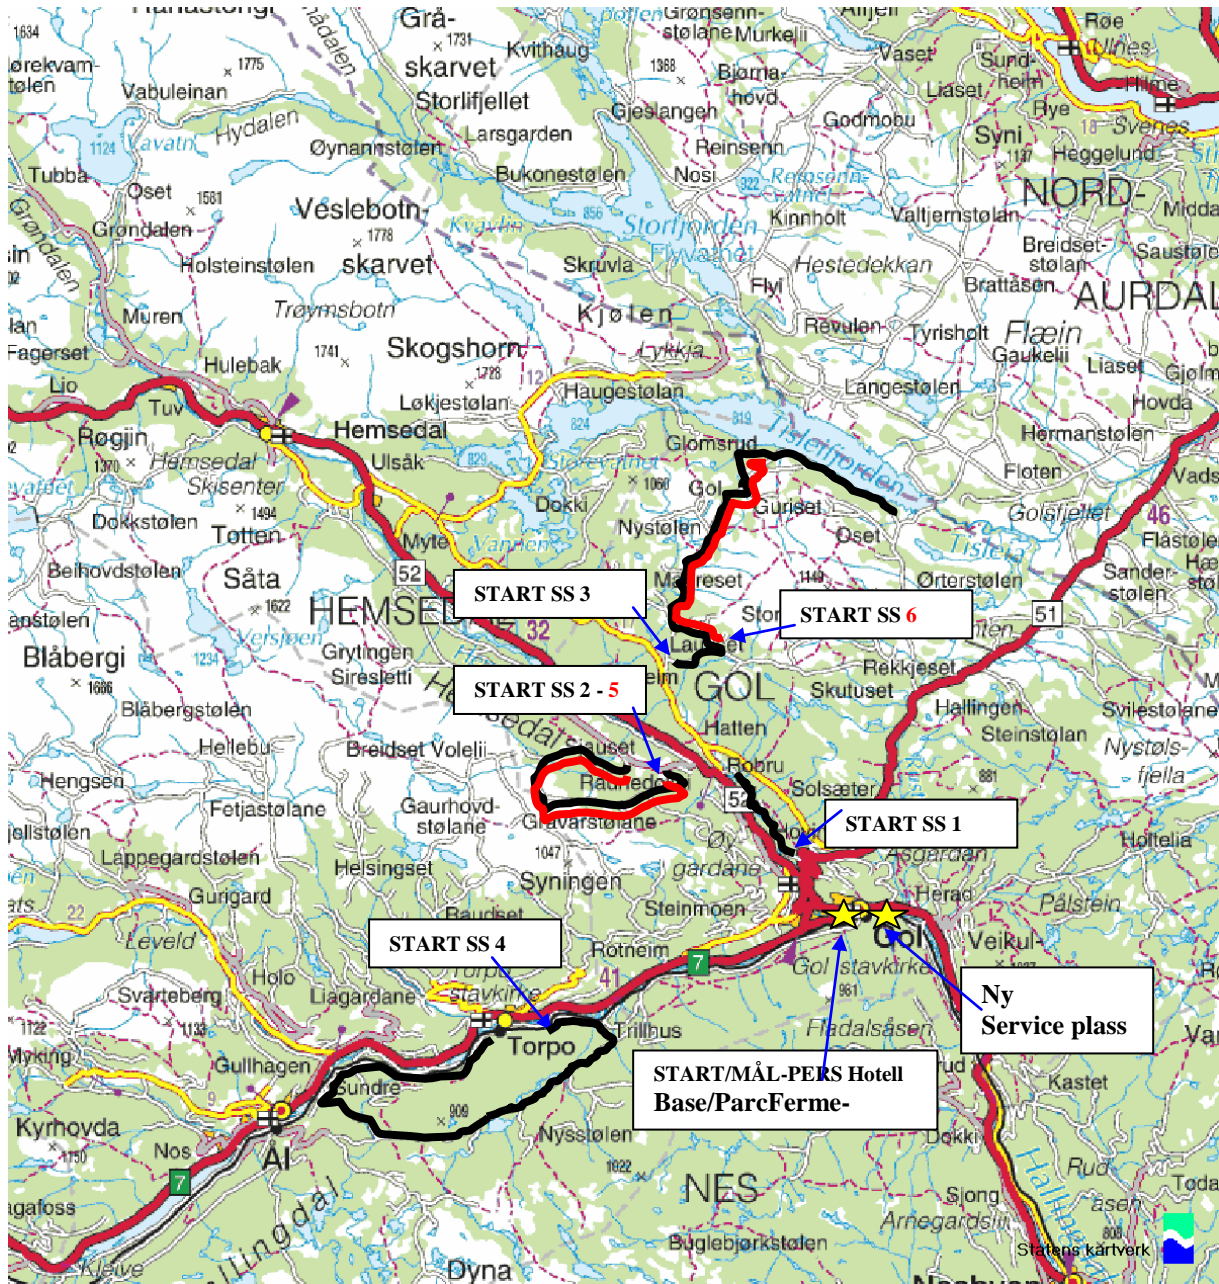

MOUNTAINRALLY NORWAY 14 JANUAR 2012

STENGETIDER AV VEIER UNDER LØP - 14 Januar 2012

SS 1 GJESTHUSVEGEN:	Fra Kl 06:29	Til Kl 10:45
SS 2 GRØNLIO -2012:	Fra Kl 06:52	Til Kl 11:00
SS 3 SVARTEKJENNI –OSET:	Fra Kl 07:26	Til Kl 11:30
SS 4 RIDALEN 2012:	Fra Kl 09:41	Til Kl 14:15
SS 5 GRØNLIO -2012:	Fra Kl 11:50	Til Kl 16:30
SS 6 LAUVSETH-GOLSFJELLET:	Fra Kl 12:30	Til Kl 17:00

Det blir lokale tilpassninger på Golsfjellet ang organisert ut/inntransport av fastboende og hytteboere, mellom etappene ss3 og ss 6

Runar Spildrejorde , tlf: 91666605 -Sikkerhetssjef